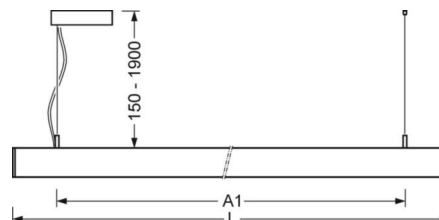

Механика

цвет корпуса	серебристый/ белый алюминий RAL 9006
размеры (LxWxH/DxH)	1411mm x 51mm x 69mm
вес (нетто)	3.8kg
Вид монтажа	установка отдельных светильников на подвесе, маятниково-подвесные световые полосы

размеры

L	1411 mm	Длина
B	51 mm	Ширина
H	69 mm	Высота
A1	1200 mm	Расстояние между точками крепежа при одиночной установке
P min	150 mm	Минимальная длина подвеса
P max	1900 mm	Максимальная длина подвеса