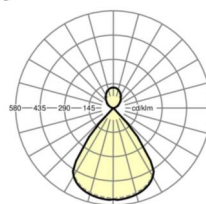

параметры

номер заказа	60615045675
код EAN	4020863422128
номер таможенного тарифа	94051190
Знак прохождения контроля	IP 20, класс защиты I, для рабочих мест за дисплеем 65°<100, F, Indoor, CE
Степень ударпрочности IK	IK02
Температура окружения	ta 25°C
Гарантийный срок	5 лет
Государственные программы поддержки	BEG - государственные субсидии для энергосберегающих зданий (действительна только для Германии)

DEEP-LINK

<https://www.regiolux.de/ru/article/60615045675>

электротехника

Балласт	Электронный драйвер DALI (1 штука)
Light Control	netlife easy01C
проводка	5x0.75mm²
Мощность системы	35W
сетевое напряжение	230V/50Hz
автоматический предохранитель (пусковой ток)	12 штук/B10, 20 штук/B16, 21 штук/C10, 33 штук/C16
класс энергосбережения/Источник света	B

Ссылка	LED 4900lm 840
ηLB	100 %
Φ ↓/↑	73 % / 27 %
UGR пол./вдоль	15.8 / 15.7